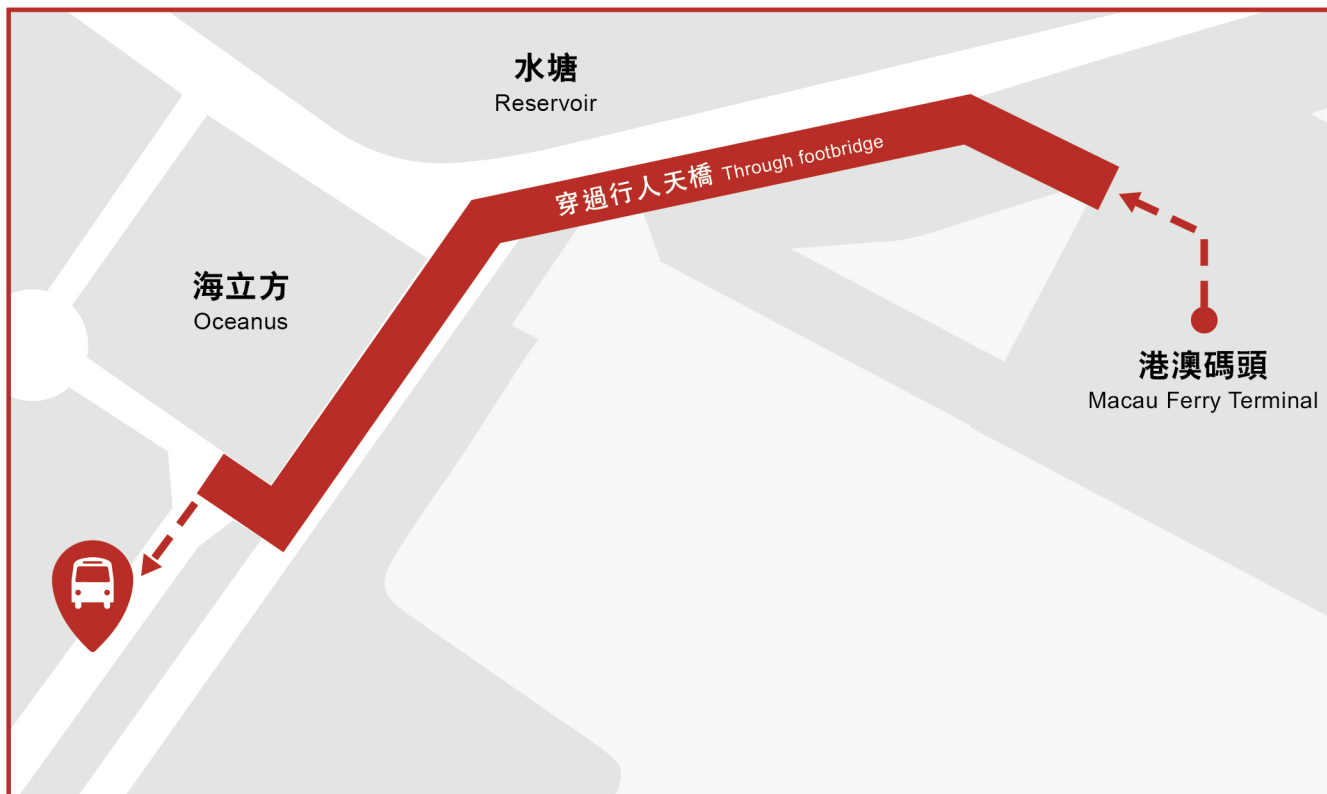

路線及時間表
Route & Schedule

LISBOETA
澳門葡京人
MACAU

電話 T +853 8882 6888 電郵 E info@lisboetamacau.com
www.lisboetamacau.com

澳門葡京人 Lisboeta Macau

港澳碼頭

MACAU FERRY TERMINAL

路線 ROUTE	港澳碼頭 Macau Ferry Terminal	◀▶	澳門葡京人 Lisboeta Macau
	3	往「澳門葡京人」 To Lisboeta Macau	
	11:00 - 13:00		11:30 - 13:30
	14:30 - 19:30		15:00 - 20:00
			班次 Frequency
			約 60 分鐘 mins

路線及時間表
Route & Schedule

LISBOETA
澳門葡京人
MACAU

電話 T +853 8882 6888 電郵 E info@lisboetamacau.com
www.lisboetamacau.com

澳門葡京人 Lisboeta Macau

關閘 及 澳門凱旋門

BORDER GATE AND L'ARC MACAU

路線 ROUTE 4	關閘 Border Gate	◀▶	澳門凱旋門 L'Arc Macau	◀▶	澳門葡京人 Lisboeta Macau
	往「澳門葡京人」 To Lisboeta Macau		由「澳門葡京人」出發 From Lisboeta Macau		班次 Frequency
	11:00 - 12:30 13:55 - 20:05		11:00 - 12:30 13:55 - 20:05		約 45-60 分鐘 mins